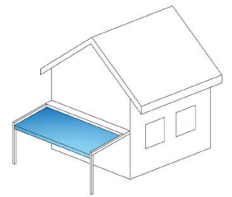

Großflächen Markisen  
**All Weather** Light

[www.ebiasi.com](http://www.ebiasi.com)

# ALL WEATHER Light

Die Allweather light ist die zweite Generation der Baureihe. Diese Großflächenmarkise wurde speziell für Private konzipiert und ist eine Großflächenmarkise mit einer zarteren Struktur und einem 240 V Motor. Egal ob Balkon, Terrasse, Dachausschnitt, Veranda, Wintergartenbeschattung, usw. hier liegen Sie genau richtig.

- Sehr hohe Standfestigkeit dank ausgeklügelter Bauweise.
- Optimal gegen alle Belastungen durch Wind und Wetter.
- Große Auswahl an wasserfesten und feuerhemmenden Tüchern.
- Robuste und korrosionsgeschützte Eisenkonstruktion
- Das Tuch wird durch das Quick Lock System optimal gespannt.
- Viele Optional wie Beleuchtung, Heizung, etc.
- Riesige Auswahl an Strukturfarben.